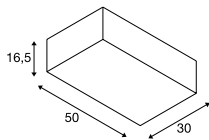

ACCANTO
CL, E27SECKET
INSIDE

1002945 284

- Acrylafdekking aan de onderkant van de kap

Productspecificaties

220-240 V ~50/60 Hz
Materiaal: staal/textiel

Maattekening

Lichtbronsadvies

Led E27 9,1 W 240°
2700 K 760 lm
10 kWh / 1000 h
Art. nr. 560402 | 17,00 EUR